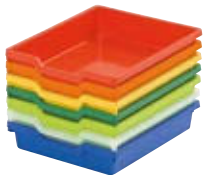

Kunststoffkasten Größe III

Maße: 31 cm x 37 cm x 7,5 cm

Je 6,43 / 7,46

518 755 transparent

518 745 rot

518 746 gelb

518 748 grün

518 747 blau

518 770 hellgrün

518 769 orange